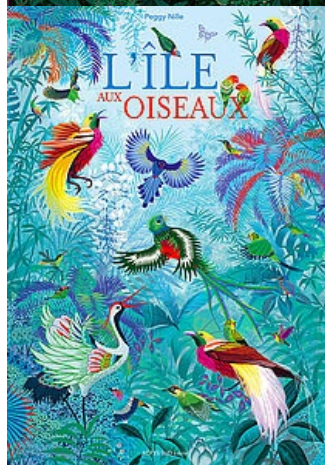

MEDATHEQUE MUNICIPALE DE MEYZIEU

27 Rue Louis Saulnier
CS30401 - 69883 Meyzieu

Tél. : 04 37 44 30 70

HORAIRES :
Mardi : 14h-18h
Mercredi : 10h-19h
Jeudi : 14h-18h
Vendredi : 14h-19h